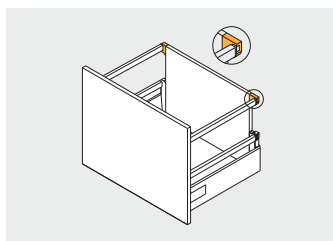

Mocowanie relingu do podwyższonej ścianki tylnej
 Back panel connector for rails, additional
 Соединитель задней стенки для рейлингов, дополнительная

			
PB-D-D2R0-00	1 kpl. = 2 szt. 1 set = 2 pcs	szary / gray / серый	tworzywo plastic пластмасса
PB-D-D2R0-01	1 комп. = 2 шт.	biały / white / белый	