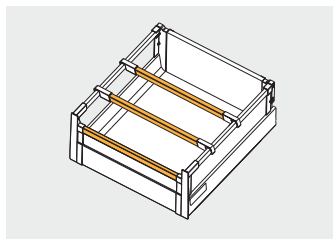

Reling poprzeczny
Transverse rail
Поперечный рейлинг

PB-RP-KW1100	1100	szary / gray / серый	stal steel сталь
PB-RP-KW1100-10		biały / white / белый