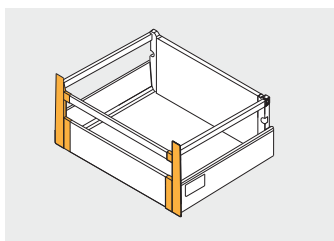

Złączka frontu wewnętrznego, wysoka
Inner front connector, high
Соединитель передней панели, высокий

PB-D-WEWMOCC-KW	szuflada wysoka C high drawer C высокий ящик C	szary / gray / серый	tworzywo plastic пластмасса
PB-D-WEWMOCC-KW-10		biały / white / белый	

Panel przedni frontu wewnętrznego
Front panel
Передняя панель внутреннего ящика