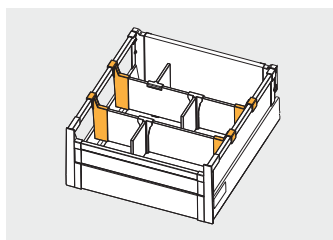

Złączka do listwy poprzecznej
Transverse bar connector
Соединитель поперечной планки

PB-D-CONREL-KW	1 kpl. = 2 szt. 1 set = 2 pcs 1 комп. = 2 шт.	szary / gray / серый	tworzywo plastic пластмасса
PB-D-CONREL-KW-10		biały / white / белый