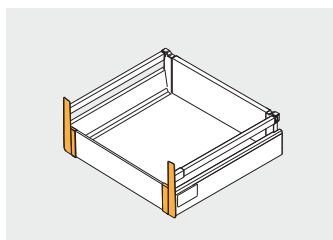

PB-D-WEWMOCA-KW	szuflada niska A low drawer A низкий ящик A	szary / gray / серый	tworzywo plastic пластмасса
PB-D-WEWMOCA-KW-10		biały / white / белый	

Złączka frontu wewnętrznego, średnia
 Inner front connector, medium
 Соединитель передней панели, средний