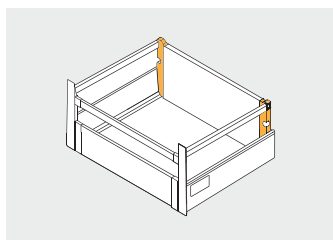

PB-D-S2R0-00	1 kpl. = L+P 1 set = L+R	szary / gray / серый	stal steel сталь
PB-D-S2R0-01	1 комп. = Л+П	biały / white / белый	

Złączka ścianki tylnej, wysoka
Back panel connector, high
Держатель задней стенки, высокий