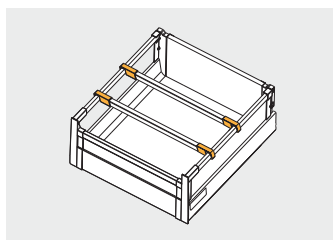

Łącznik relingu poprzecznego
Transverse rail connector
Соединитель поперечного рейлинга

PB-D-ZR-KW-00	1 kpl. = 2 szt. 1 set = 2 pcs 1 комп. = 2 шт.	szary / gray / серый	tworzywo plastic пластмасса
PB-D-ZR-KW-10		biały / white / белый