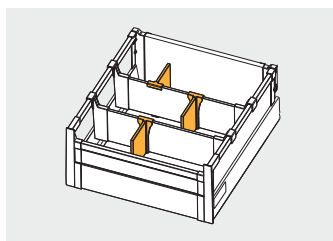

Przegroda do listwy poprzecznej
Transverse bar divider
Перегородка для поперечной планки

PB-D-PRZEGLP-KW	1 szt. 1 pc	szary / gray / серый	tworzywo plastic пластмасса
PB-D-PRZEGLP-KW-10	1 шт.	biały / white / белый