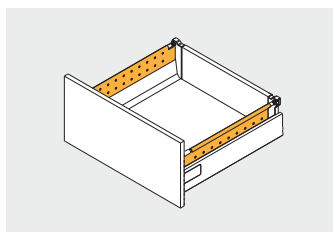

Bok perforowany
Perforated side
Перфорированная сторона

NEW

PB-D-BXSIDEKW50C	500	szary gray серый	stal steel сталь
PB-D-BXSIDEKW45C	450		
PB-D-BXSIDEKW45C-10	450	biały white белый	
PB-D-BXSIDEKW50C-10	500		
PB-D-BXSIDEKW50C-60	500	antracyt anthracite антрацитовый	
PB-D-BXSIDEKW45C-60	450