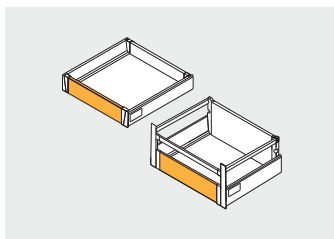

PB-D-PANELWEW	1100	szary / gray / серый	aluminium aluminium алюминий
PB-D-PANELWEW-10		biały / white / белый