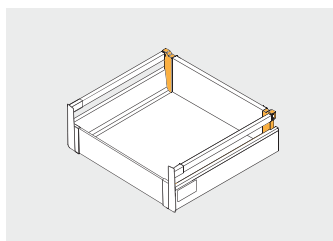

Złączka ścianki tylnej, średnia
Back panel connector, medium
Держатель задней стенки, средний