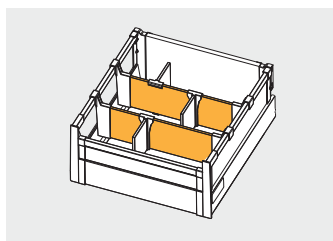

Listwa poprzeczna
Transverse bar
Поперечная планка

PB-D-LIS1100-KW	1100	szary / gray / серый	aluminium aluminium алюминий
PB-D-LIS1100-KW-10		biały / white / белый